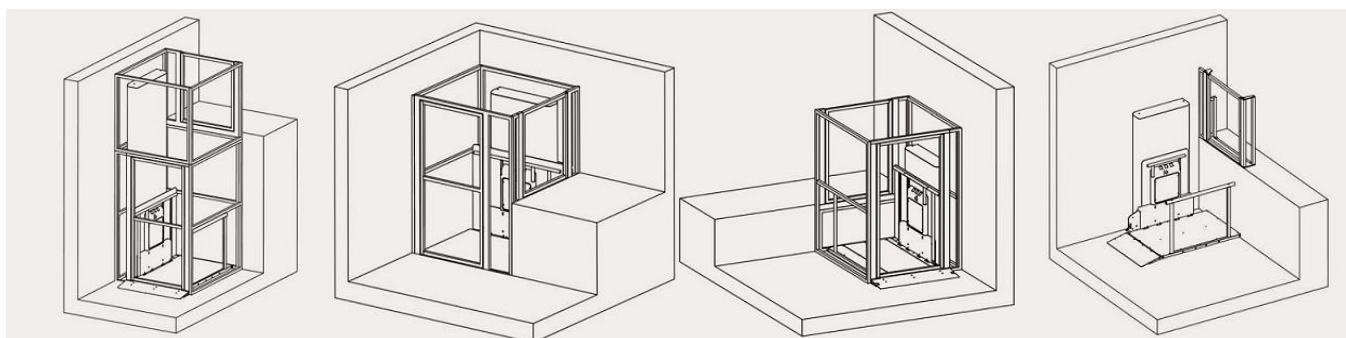

## Spécifications techniques :

Charge maxi : 320 kg

Dimensions utiles de la plateforme :

900 x 1400 mm (service traversant) – autres dimensions sur demande

Dimensions hors tout idéales :

1290 x 1750 mm (1510 x 1370 mm si gaine) selon configuration

2 rails de guidage avec patins à billes

Structure principale en aluminium

Tôle damier anti-dérapante

Plaque anti-écrasement sous la plateforme

Se branche sur une prise de 230V 16A (3G2,5)